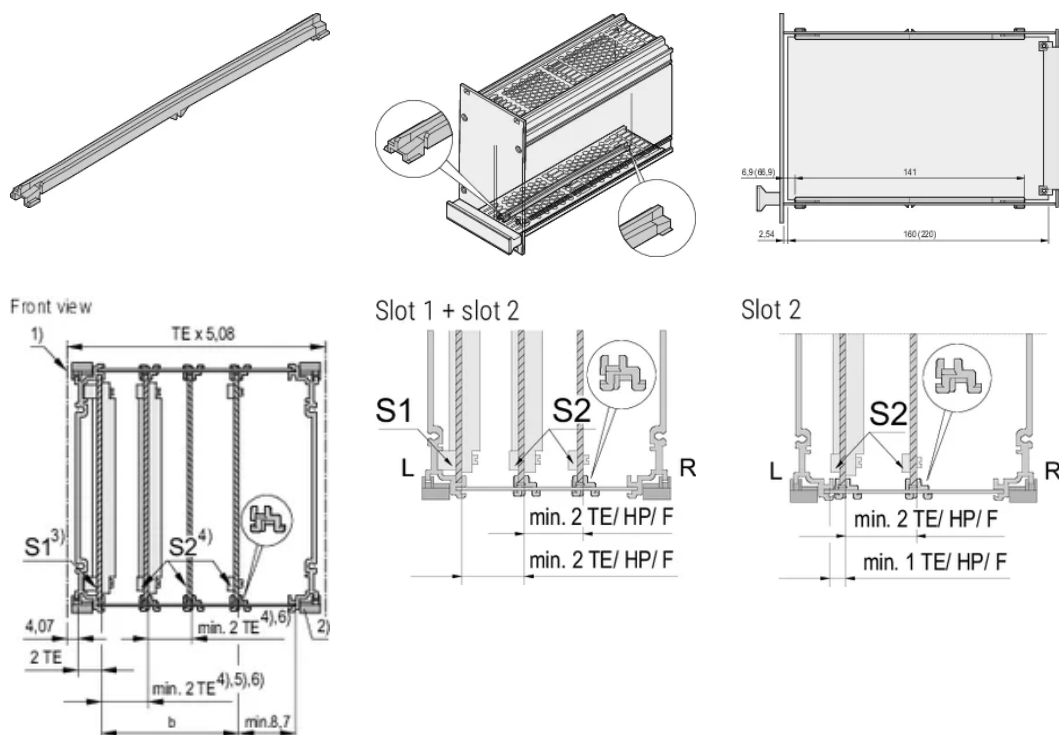

ATTRIBUTI DEL PRODOTTO

Tipo di prodotto: Binario di guida

Tipo: Unità a innesto di tipo profilato

Funziona con: Unità a innesto di tipo profilato

Profondità scheda: 160mm

Larghezza scanalatura: 2

Materiale: Policarbonato

Colore: Rosso

Quantità nella confezione: 10

Unità confezione: Coppia

Gross Weight: 0.037kg

INFORMAZIONI DI PRODOTTO AGGIUNTIVE

La guida si adatta a cassette profonde 167 mm e 227.

SCHEMI

AVVERTIMENTO

I prodotti nVent devono essere installati e utilizzati solo come indicato nelle schede istruzioni e nei materiali di formazione di nVent. Le schede istruzioni sono disponibili su www.nvent.com e presso il vostro rappresentante del servizio clienti nVent. Un'installazione scorretta, un uso improprio, un'applicazione errata o qualsiasi altro mancato rispetto completo delle istruzioni e degli avvertimenti di nVent può causare malfunzionamenti del prodotto, danni alla proprietà, gravi lesioni personali e morte e/o annullare la vostra garanzia.