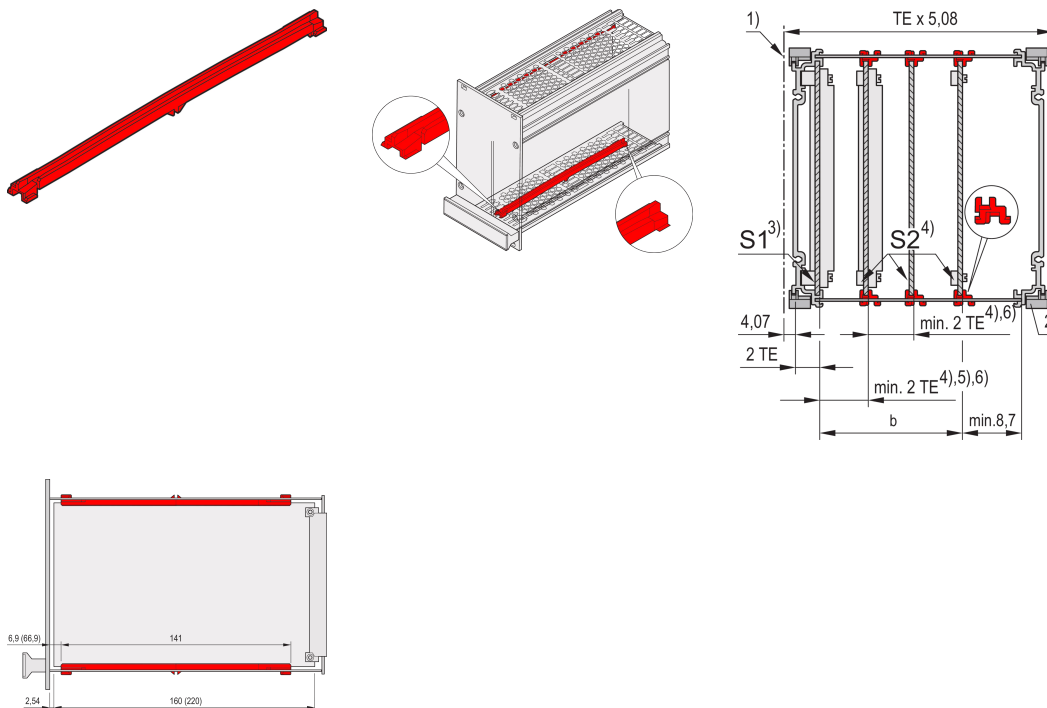

# Guida per unità a innesto tipo telaio, 5 paia

## CODICE A CATALOGO

24812-101

Le guide possono essere agganciate al coperchio superiore/inferiore perforato. È necessario se il circuito stampato verrà assemblato dallo slot 2.

## CARATTERISTICHE

Fissaggio del circuito stampato richiesto dallo slot 2

Larghezza scanalatura 2 mm

PBT, UL, 94, V-0

Rosso

## ATTRIBUTI DEL PRODOTTO

Tipo di prodotto: Binario di guida

Tipo: Unità a innesto di tipo profilato

Funziona con: Unità a innesto di tipo profilato

Profondità scheda: 160mm

Larghezza scanalatura: 2

Materiale: Policarbonato