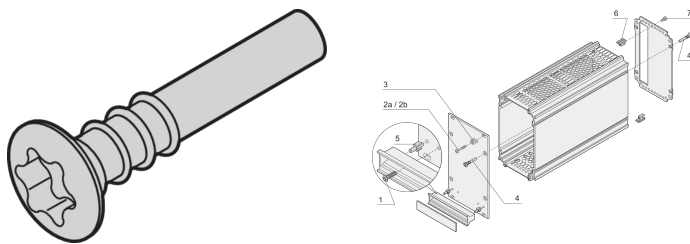

# Vite a testa svasata, Torx, 3 x 20, 100 pz

## CODICE A CATALOGO

**24812-501**

Viti a testa cilindrica.

## CARATTERISTICHE

Avvitare per montare i coperchi superiore/inferiore sul corpo di CassettePRO

## ATTRIBUTI DEL PRODOTTO

Lunghezza: 20mm

Materiale: Acciaio

Finitura: Nichelato

Quantità nella confezione: 100

Dimensioni delle filettature: M3

Famiglia di prodotti: EuropacPRO; RatiopacPRO; RatiopacPRO air; CompacPRO; PropacPRO; MultipacPRO