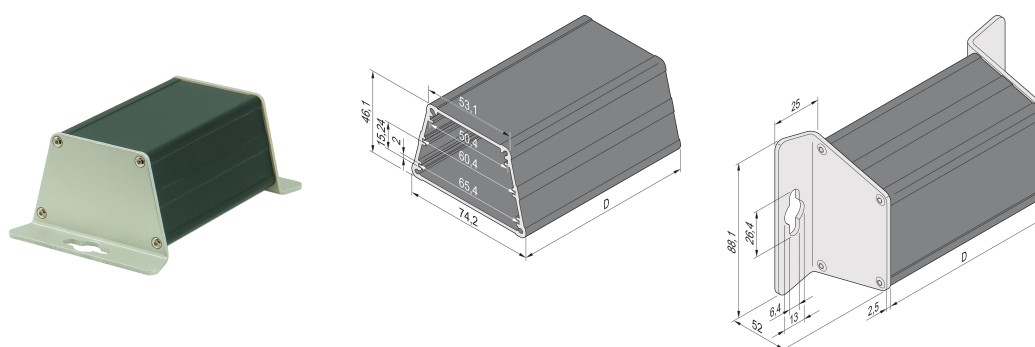

# Custodia trapezoidale Minipac, montaggio a parete

## CODICE A CATALOGO

**24814-010**

La custodia con profilo in alluminio trapezoidale consente all'utente di inserire 3 PCB non standard. Le PCB verranno inserite nelle scanalature del tubo a profilo alu. Entrambi i lati sono rivestiti con pannelli anteriori a L di 2,5 mm di spessore per il montaggio a parete.

## CARATTERISTICHE

Montaggio a parete

Spessore circuito stampato 1,6 mm, spaziatura 15,24 mm (3 HP)

Lunghezza D = 100 mm, larghezza lato lungo 74,2 mm, larghezza lato corto 54,5 mm, altezza 46,1 mm

Ospita 3 circuiti stampati non standardizzati (altezza 50, 60 e 65 mm, profondità 100 mm)

## ATTRIBUTI DEL PRODOTTO

Tipo di prodotto: Custodia a fattore di forma ridotto

Famiglia di prodotti: Minipac

Tipo: Montaggio a parete

Altezza: 88.1mm

Larghezza: 52mm

Profondità: 100.5mm

Materiale: Alluminio