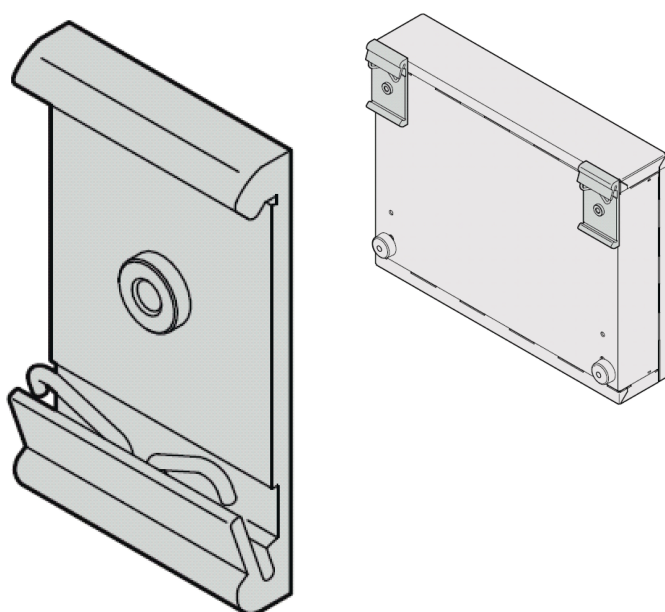

Adattatore per guida DIN Interscale, versione corta

CODICE A CATALOGO

24820-002

L'adattatore consente all'utente di agganciare un contenitore piccolo o un alimentatore a una guida di supporto DIN.

CERTIFICAZIONI

CARATTERISTICHE

L'adattatore consente di agganciare un prodotto di piccole dimensioni a una guida DIN

ATTRIBUTI DEL PRODOTTO

Tipo di prodotto: Fascetta

Tipo: Fascetta

Funziona con: Pannelli frontali

Materiale: Alluminio