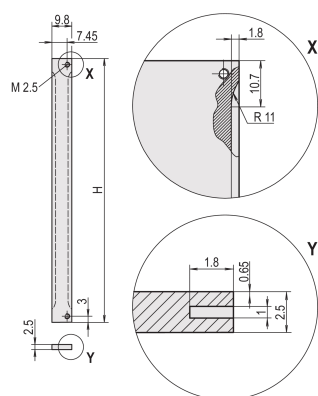

Pannello frontale, schermatura di ripristino, 6 U, 2 HP, 2,5 mm, al, anodizzato, bordi non trattati

CODICE A CATALOGO

30846-865

Pannello frontale piatto. Schermabile con guarnizione EMC in acciaio inox.

CERTIFICAZIONI

CARATTERISTICHE

Per guarnizione EMC in acciaio inox

Al, 2,5 mm, anodizzato frontale, conduttivo

ATTRIBUTI DEL PRODOTTO

Altezza del rack: 6U

Larghezza rack: 2HP

Quantità nella confezione: 1

Tipo di accessorio: Pannello frontale

Montaggio: Anteriore a vite

Tipo di guarnizione: Acciaio inox EMC

Finitura anteriore: Anodizzato

Finitura posteriore: Conduttivo

Bordi trattati: N.

È conforme a: CODICE 60297-3-101; IEEE 1101,1/10

Profondità (D): 2.5mm

Schermatura EMC: No (installabile in un secondo momento)

Finitura: Anodizzato

Altezza (H): 261.8mm

Materiale: Alluminio

Tipo di prodotto: Pannello frontale

Tipo: Pannello frontale senza maniglia

Larghezza (W): 9.8mm