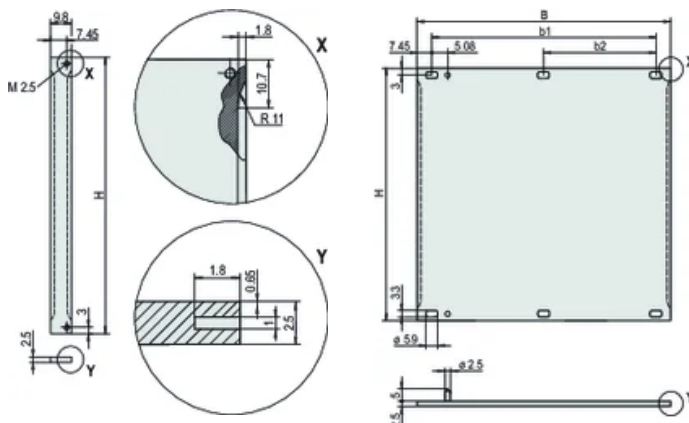

Finitura posteriore: Conduttivo

Bordi trattati: N.

È conforme a: CODICE 60297-3-101; IEEE 1101,1/10

Profondità (D): 2.5mm

Schermatura EMC: No (installabile in un secondo momento)

Finitura: Anodizzato

Altezza (H): 261.8mm

Materiale: Alluminio

Tipo di prodotto: Pannello frontale

Tipo: Pannello frontale senza maniglia

Larghezza (W): 9.8mm

Gross Weight: 0.015kg

INFORMAZIONI DI PRODOTTO AGGIUNTIVE

Ordinare il materiale di fissaggio (manicotti, viti a collare) separatamente.

SCHEMI

AVVERTIMENTO

I prodotti nVent devono essere installati e utilizzati solo come indicato nelle schede istruzioni e nei materiali di formazione di nVent. Le schede istruzioni sono disponibili su www.nvent.com e presso il vostro rappresentante del servizio clienti nVent. Un'installazione scorretta, un uso improprio, un'applicazione errata o qualsiasi altro mancato rispetto completo delle istruzioni e degli avvertimenti di nVent può causare malfunzionamenti del prodotto, danni alla proprietà, gravi lesioni personali e morte e/o annullare la vostra garanzia.