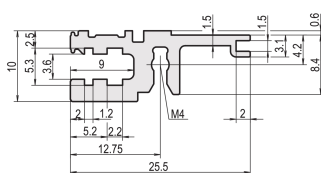

Guida orizzontale, anteriore, tipo L-OD, leggera, senza labbro, 84 CV

CODICE A CATALOGO

34560-084

Combinations of horizontal rails and side panels

	Light 1	Flexibel 2	Heavy 3 1/2	Edgecut 4 1/2
Horizontal rail	+	+	-	-
Horizontal rail	+	+	+	+
Horizontal rail	+	+	+	+
Horizontal rail	+	+	+	+

Legend: + can be combined, - combination not recommended

La guida orizzontale senza labbro consente l'uso di configurazioni come un pannello frontale a 6 U per un portapacchi diviso in 2 x 3 U.

CERTIFICAZIONI

CARATTERISTICHE

Per l'installazione dietro il pannello anteriore a larghezza completa

< 28 CV per non stampare

Senza labbro (L-de)

Alluminio estruso, finitura anodizzata, superficie di contatto conduttiva

ATTRIBUTI DEL PRODOTTO

Larghezza rack: 84HP

Quantità nella confezione: 1

Finitura: Anodizzato

Lunghezza: 431.8mm

Materiale: Alluminio

Famiglia di prodotti: EuropacPRO; RatiopacPRO; RatiopacPRO air; CompacPRO; PropacPRO