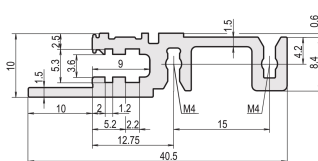

Guida orizzontale, anteriore, tipo H-LD, pesante, labbro lungo, per applicazione IEEE, 28 CV

CODICE A CATALOGO

34560-328

Combinations of horizontal rails and side panels

	Light 1	Flexibel 2	Heavy 3 1/2	Edgecut 4 1/2
Horizontal rail	+	+	-	-
Vertical rail	+	+	+	+
Horizontal rail	+	+	+	+
Vertical rail	+	+	+	+

Legend: + can be combined, - combination not recommended, + not recommended

La guida orizzontale con labbro lungo consente l'uso di maniglie di inserimento/estrazione IEEE.

CERTIFICAZIONI

CARATTERISTICHE

Per unità plug-in con impugnatura IEEE

Labbro lungo (H-LD)

Installazione in alto e in basso

Per sistemi CPCI e VME64x

Alluminio estruso, finitura anodizzata, superficie di contatto conduttiva

ATTRIBUTI DEL PRODOTTO

Larghezza rack: 28HP

Quantità nella confezione: 1

Finitura: Anodizzato

Lunghezza: 147.32mm

Materiale: Alluminio

Famiglia di prodotti: EuropacPRO; RatiopacPRO; RatiopacPRO air; CompacPRO; PropacPRO

Tipo di prodotto: Guida orizzontale