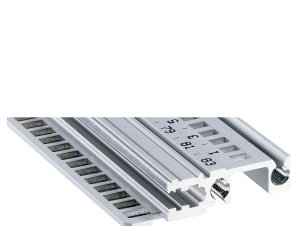

Guida orizzontale, anteriore, tipo H-LD, pesante, labbro lungo, per applicazione IEEE, 28 CV

CODICE A CATALOGO

34560-328

Combinations of horizontal rails and side panels

	Light 1	Flexibel 2	Heavy 3 1/2	Edgecut 4 1/2
Horizontal rail	+	+	-	-
Vertical rail	+	+	+	+
Horizontal rail	+	+	+	+
Vertical rail	+	+	+	+

Legend: + can be combined, - combination not recommended, + not recommended

La guida orizzontale con labbro lungo consente l'uso di maniglie di inserimento/estrazione IEEE.

CERTIFICAZIONI

CARATTERISTICHE

Per unità plug-in con impugnatura IEEE

Labbro lungo (H-LD)

Installazione in alto e in basso

Per sistemi CPCI e VME64x

Alluminio estruso, finitura anodizzata, superficie di contatto conduttiva

ATTRIBUTI DEL PRODOTTO

Larghezza rack: 28HP

Quantità nella confezione: 1

Finitura: Anodizzato

Lunghezza: 147.32mm

Materiale: Alluminio

Famiglia di prodotti: EuropacPRO; RatiopacPRO; RatiopacPRO air; CompacPRO; PropacPRO

Tipo di prodotto: Guida orizzontale