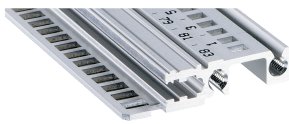

Guida orizzontale, anteriore, tipo H-LD, pesante, labbro lungo, per applicazione IEEE, 40 CV

CODICE A CATALOGO

34560-340

Combinations of horizontal rails and side panels

	Light 1	Flexibel 2	Heavy 3 H	Edge 4 H
Standard 1	-	+	+	+
Standard 2	+	+	+	+
Standard 3	+	+	-	-

Legend: + can be combined, - combination not recommended, + not recommended

La guida orizzontale con labbro lungo consente l'uso di maniglie di inserimento/estrazione IEEE.

CERTIFICAZIONI

CARATTERISTICHE

Per unità plug-in con impugnatura IEEE

Labbro lungo (H-LD)

Installazione in alto e in basso

Per sistemi CPCI e VME64x

Alluminio estruso, finitura anodizzata, superficie di contatto conduttiva

ATTRIBUTI DEL PRODOTTO

Larghezza rack: 40HP

Quantità nella confezione: 1

Finitura: Anodizzato

Lunghezza: 208.28mm

Materiale: Alluminio

Famiglia di prodotti: EuropacPRO; RatiopacPRO; RatiopacPRO air; CompacPRO; PropacPRO

Tipo di prodotto: Guida orizzontale