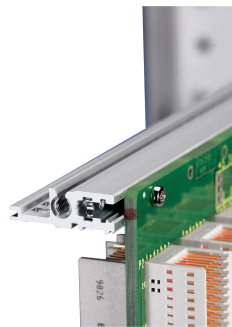

Guida orizzontale, posteriore, tipo L-VT, leggera, 20 CV

CODICE A CATALOGO

34560-620

Combinations of horizontal rails and side panels

	Aluminum 1	Aluminum 2	Aluminum 3	Aluminum 4
Aluminum 1	-	+	+	+
Aluminum 2	+	+	+	+
Aluminum 3	+	+	-	-
Aluminum 4	+	+	-	-

+ = can be combined   - = combination not recommended

+ = suitable for direct backplane connection
+ = suitable for indirect backplane connection
- = not suitable for backplane connection

Side panel: Light 1, Light 2, Heavy 1, Heavy 2, Rugged 1, Rugged 2

La guida orizzontale di tipo VT consente l'assemblaggio diretto di un backplane.

CERTIFICAZIONI

CARATTERISTICHE

Per il montaggio diretto del backplane

Installazione incassata per esigenze meccaniche ridotte (L-VT)

Montaggio superiore e inferiore

Alluminio estruso, finitura anodizzata, superficie di contatto conduttiva