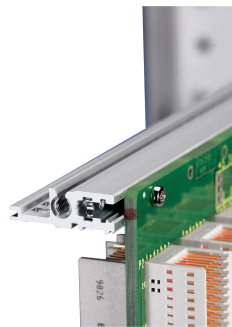

Guida orizzontale, posteriore, tipo L-VT, leggera, 28 CV

CODICE A CATALOGO

34560-628

Combinations of horizontal rails and side panels

	Aluminum 1.0	Aluminum 1.5	Aluminum 2.0	Aluminum 2.5
Aluminum 1.0	-	+	+	+
Aluminum 1.5	+	+	+	+
Aluminum 2.0	+	+	-	-
Aluminum 2.5	+	+	-	-

+ = can be combined - = combination not recommended

+ = suitable for direct backplane connection
 + = suitable for indirect backplane connection
 - = not suitable for backplane connection

Side panel: Light 1.0, Medium 1.5, Heavy 2.0, Rugged 2.5

La guida orizzontale di tipo VT consente l'assemblaggio diretto di un backplane.

CERTIFICAZIONI

CARATTERISTICHE

Per il montaggio diretto del backplane

Installazione incassata per esigenze meccaniche ridotte (L-VT)

Montaggio superiore e inferiore

Alluminio estruso, finitura anodizzata, superficie di contatto conduttiva

ATTRIBUTI DEL PRODOTTO

Larghezza rack: 28HP

Quantità nella confezione: 1

Finitura: Anodizzato

Lunghezza: 147.32mm