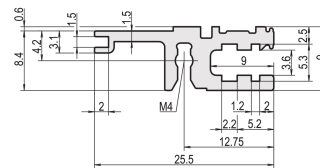

Guida orizzontale, posteriore, tipo L-VT, leggera, 28 CV

CODICE A CATALOGO

34560-628

Combinations of horizontal rails and side panels

	Aluminum 1.0	Aluminum 1.5	Aluminum 2.0	Aluminum 2.5
Aluminum 1.0	-	+	+	+
Aluminum 1.5	+	+	+	+
Aluminum 2.0	+	+	-	-
Aluminum 2.5	+	+	-	-

+ = can be combined - = combination not recommended

+ = suitable for direct backplane connection
 + = suitable for indirect backplane connection
 - = not suitable for backplane connection

Side panel: Light 1.0, Medium 1.5, Heavy 2.0, Rugged 2.5

Montaggio superiore e inferiore

Alluminio estruso, finitura anodizzata, superficie di contatto conduttiva

ATTRIBUTI DEL PRODOTTO

Larghezza rack: 28HP

Quantità nella confezione: 1

Finitura: Anodizzato

Lunghezza: 147.32mm