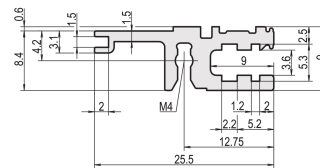

Guida orizzontale, posteriore, tipo L-VT, leggera, 42 CV

CODICE A CATALOGO

34560-642

Combinations of horizontal rails and side panels

	Aluminum 1	Aluminum 2	Aluminum 3	Aluminum 4
Aluminum 1	-	+	+	+
Aluminum 2	+	+	+	+
Aluminum 3	+	+	-	-
Aluminum 4	+	+	-	-

+ = can be combined - = combination not recommended

+ = suitable for direct backplane connection
 + = suitable for indirect backplane connection
 - = not suitable for backplane connection

Side panel: Light 1, Dark 2, Heavy 3, Rugged 4

Montaggio superiore e inferiore

Alluminio estruso, finitura anodizzata, superficie di contatto conduttiva

ATTRIBUTI DEL PRODOTTO

Larghezza rack: 42HP

Quantità nella confezione: 1

Finitura: Anodizzato

Lunghezza: 218.44mm