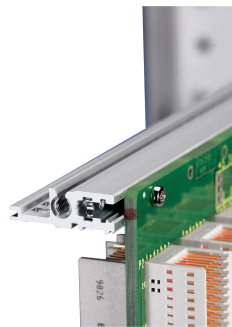

Guida orizzontale, posteriore, tipo L-VT, leggera, 42 CV

CODICE A CATALOGO

34560-642

Combinations of horizontal rails and side panels

	Aluminum 1	Aluminum 2	Aluminum 3	Aluminum 4
Aluminum 1	-	+	+	+
Aluminum 2	+	+	+	+
Aluminum 3	+	+	-	-
Aluminum 4	+	+	-	-

+ = can be combined - = combination not recommended

+ = suitable for direct backplane connection
 + = suitable for indirect backplane connection
 - = not suitable for backplane connection

Side panel: Light 1, Dark 2, Heavy 3, Rugged 4

La guida orizzontale di tipo VT consente l'assemblaggio diretto di un backplane.

CERTIFICAZIONI

CARATTERISTICHE

Per il montaggio diretto del backplane

Installazione incassata per esigenze meccaniche ridotte (L-VT)

Montaggio superiore e inferiore

Alluminio estruso, finitura anodizzata, superficie di contatto conduttiva

ATTRIBUTI DEL PRODOTTO

Larghezza rack: 42HP

Quantità nella confezione: 1

Finitura: Anodizzato

Lunghezza: 218.44mm