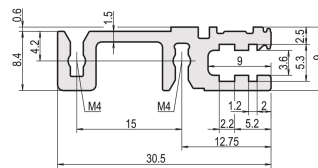

Guida orizzontale, posteriore, tipo H-VT, pesante, 1000 mm

CODICE A CATALOGO

34560-701

Combinations of horizontal rails and side panels

	Aluminum	Aluminum	Aluminum	Aluminum
Aluminum	-	+	+	+
Aluminum	+	+	+	+
Aluminum	+	+	-	-
Horizontal rail	+	+	-	-
Side panel	Light	Medium	Heavy	Biggest

Legend: + = can be combined, - = combination not recommended

La guida orizzontale di tipo VT consente l'assemblaggio diretto di un backplane.

CERTIFICAZIONI

CARATTERISTICHE

Per il montaggio diretto del backplane

Montaggio superiore e inferiore

Installazione incassata per esigenze meccaniche elevate (H-VT)

Alluminio estruso, finitura anodizzata, superficie di contatto conduttiva

ATTRIBUTI DEL PRODOTTO

Larghezza rack: 195HP