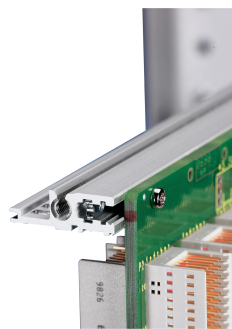

Guida orizzontale, posteriore, tipo H-VT, pesante, 1000 mm

CODICE A CATALOGO

34560-701

Combinations of horizontal rails and side panels

	Aluminum	Aluminum	Aluminum	Aluminum
Aluminum	-	+	+	+
Aluminum	+	+	+	+
Aluminum	+	+	-	-
Horizontal rail	+	+	-	-
Side panel	Light	Medium	Heavy	Biggest

Legend: + = can be combined, - = combination not recommended

La guida orizzontale di tipo VT consente l'assemblaggio diretto di un backplane.

CERTIFICAZIONI

CARATTERISTICHE

Per il montaggio diretto del backplane

Montaggio superiore e inferiore

Installazione incassata per esigenze meccaniche elevate (H-VT)

Alluminio estruso, finitura anodizzata, superficie di contatto conduttiva

ATTRIBUTI DEL PRODOTTO

Larghezza rack: 195HP

Quantità nella confezione: 1

Finitura: Anodizzato

Lunghezza: 1000mm

Materiale: Alluminio

Famiglia di prodotti: EuropacPRO; RatiopacPRO; RatiopacPRO air; CompacPRO; PropacPRO

Tipo di prodotto: Guida orizzontale