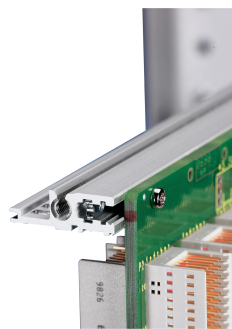

Guida orizzontale, posteriore, tipo H-VT, pesante, 42 CV

CODICE A CATALOGO

34560-742

Combinations of horizontal rails and side panels

	Aluminum rail	Aluminum rail with side panel	Aluminum rail with side panel (for 42 CV)	Aluminum rail with side panel (for 42 CV) with side panel
Aluminum rail	-	+	+	+
Aluminum rail with side panel	+	+	+	+
Aluminum rail with side panel (for 42 CV)	+	+	+	+
Aluminum rail with side panel (for 42 CV) with side panel	+	+	-	-
Horizontal rail	-	-	-	-
Side panel	-	-	-	-

Legend: + = can be combined, - = combination not recommended

La guida orizzontale di tipo VT consente l'assemblaggio diretto di un backplane.

CERTIFICAZIONI

CARATTERISTICHE

Per il montaggio diretto del backplane

Montaggio superiore e inferiore

Installazione incassata per esigenze meccaniche elevate (H-VT)

Alluminio estruso, finitura anodizzata, superficie di contatto conduttiva

ATTRIBUTI DEL PRODOTTO

Larghezza rack: 42HP

Quantità nella confezione: 1

Finitura: Anodizzato

Lunghezza: 218.44mm

Materiale: Alluminio

Famiglia di prodotti: EuropacPRO; RatiopacPRO; RatiopacPRO air; CompacPRO; PropacPRO

Tipo di prodotto: Guida orizzontale