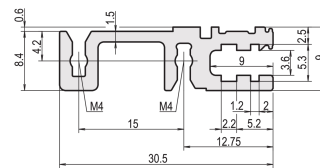

Guida orizzontale, posteriore, tipo H-VT, pesante, 42 CV

CODICE A CATALOGO

34560-742

Combinations of horizontal rails and side panels

	Aluminum rail	Aluminum rail with side panel	Aluminum rail with side panel (for 42 CV)	Aluminum rail with side panel (for 42 CV) with side panel
Aluminum rail	-	+	+	+
Aluminum rail with side panel	+	+	+	+
Aluminum rail with side panel (for 42 CV)	+	+	+	+
Aluminum rail with side panel (for 42 CV) with side panel	+	+	-	-
Horizontal rail	-	-	-	-
Side panel	-	-	-	-

Legend: + = can be combined, - = combination not recommended

La guida orizzontale di tipo VT consente l'assemblaggio diretto di un backplane.

CERTIFICAZIONI

CARATTERISTICHE

Per il montaggio diretto del backplane

Montaggio superiore e inferiore

Installazione incassata per esigenze meccaniche elevate (H-VT)

Alluminio estruso, finitura anodizzata, superficie di contatto conduttiva

ATTRIBUTI DEL PRODOTTO

Larghezza rack: 42HP

Quantità nella confezione: 1

Finitura: Anodizzato

Lunghezza: 218.44mm

Materiale: Alluminio

Famiglia di prodotti: EuropacPRO; RatiopacPRO; RatiopacPRO air; CompacPRO; PropacPRO

Tipo di prodotto: Guida orizzontale