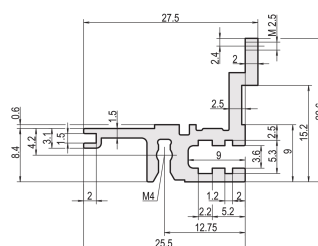

Guida orizzontale, posteriore, tipo L-MZ, leggera, con guida Z, 28 CV

CODICE A CATALOGO

34560-828

Combinations of horizontal rails and side panels

	Aluminum	Aluminum	Aluminum	Aluminum
Aluminum	-	+	+	+
Aluminum	+	+	+	+
Aluminum	+	+	-	-
Horizontal rail	+	+	-	-
Side panel	Light	Medium	Heavy	Biggest

Legend: + = can be combined, - = combination not recommended

La guida orizzontale, tipo leggero con MZ consente l'uso di connettori DIN. I connettori sono conformi alla norma EN 60603-2.

CERTIFICAZIONI

CARATTERISTICHE

Per il montaggio diretto di connettori conformi a EN 60603 (DIN 41612)

Con guida Z per basso carico meccanico (L-MZ)

Alluminio estruso, finitura anodizzata, superficie di contatto conduttiva

ATTRIBUTI DEL PRODOTTO

Larghezza rack: 28HP

Quantità nella confezione: 1

Finitura: Anodizzato

Lunghezza: 147.32mm

Materiale: Alluminio

Famiglia di prodotti: EuropacPRO; RatiopacPRO; RatiopacPRO air; CompacPRO; PropacPRO

Tipo di prodotto: Guida orizzontale