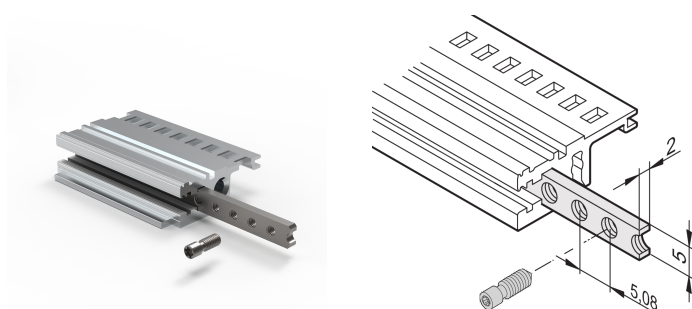

# Inserto filettato per guide orizzontali, M2.5, 20 CV

## CODICE A CATALOGO

**34561-320**

L'inserto filettato è una striscia metallica con filettatura M2.5 e consente il fissaggio dei pannelli anteriori.

## CARATTERISTICHE

Le viti a collare utilizzate per il fissaggio dei pannelli anteriori a larghezza parziale devono essere lunghe 12,3 mm

Utilizzabile per tutte le guide orizzontali

## ATTRIBUTI DEL PRODOTTO

Larghezza rack: 20HP

Quantità nella confezione: 1

Finitura: Zincato

Lunghezza: 106.18mm

Materiale: Acciaio

Famiglia di prodotti: EuropacPRO; RatiopacPRO; RatiopacPRO air; CompacPRO; PropacPRO; Inpac