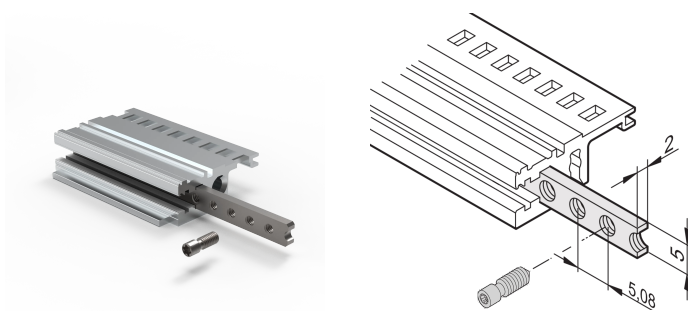

Inserto filettato per guide orizzontali, M2.5, 42 CV

CODICE A CATALOGO

34561-342

L'inserto filettato è una striscia metallica con filettatura M2.5 e consente il fissaggio dei pannelli anteriori.

CERTIFICAZIONI

CARATTERISTICHE

Le viti a collare utilizzate per il fissaggio dei pannelli anteriori a larghezza parziale devono essere lunghe 12,3 mm

Utilizzabile per tutte le guide orizzontali

ATTRIBUTI DEL PRODOTTO

Larghezza rack: 42HP

Quantità nella confezione: 1

Finitura: Zincato

Lunghezza: 217.94mm

Materiale: Acciaio

Famiglia di prodotti: EuropacPRO; RatiopacPRO; RatiopacPRO air; CompacPRO; PropacPRO; Inpac

Tipo di prodotto: Inserto filettato