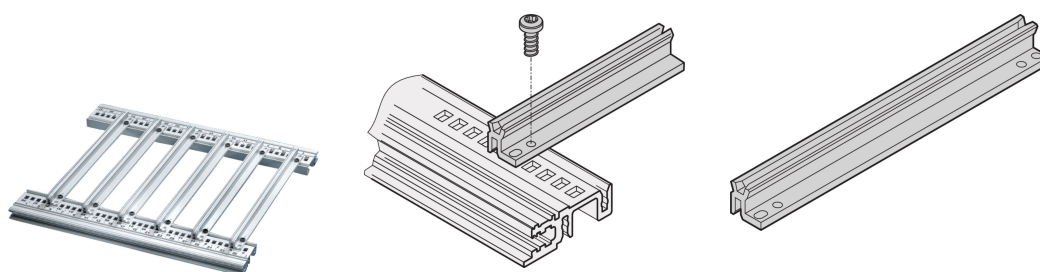

Accessorio per guida per circuiti stampati pesanti, extra resistente, alluminio, 160 mm, larghezza scanalatura 2,5 mm, argento

CODICE A CATALOGO

34564-881

Questa guida rinforzata per circuiti stampati pesanti del tipo accessorio forma un'interfaccia affidabile tra la meccanica del portapacchi e i sottogruppi. Le rotaie di guida possono inoltre essere imbullonate in posizione orizzontale

CERTIFICAZIONI

CARATTERISTICHE

Per circuiti stampati particolarmente pesanti, unità plug-in o unità plug-in di tipo telaio

Montaggio, solo per imbullonatura su guide orizzontali tipo H (pesante) e tipo R (robusta)

Profilo in alluminio

ATTRIBUTI DEL PRODOTTO

Quantità nella confezione: 1

Profondità scheda: 160mm

Larghezza scanalatura: 2.5

Colore: Argento

Finitura: Anodizzato

Materiale: Alluminio

Famiglia di prodotti: EuropacPRO; RatiopacPRO; RatiopacPRO air; CompacPRO; PropacPRO; MultipacPRO; Inpac

Tipo di prodotto: Binario di guida

Tipo: Per impieghi pesanti

Funziona con: Rack secondari; Custodie; Telaio