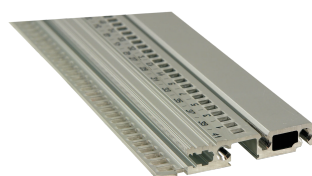

Guida orizzontale, anteriore, tipo R-LD, robusto, labbro lungo, 40 CV

CODICE A CATALOGO

34566-340

Combinations of horizontal rails and side panels

* "+" can be combined, "-" combination not recommended

	Front Panel F	Front Panel F	Front Panel F	Front Panel F
Front Panel F	-	+	+	+
Front Panel F	+	+	+	+
Front Panel F	+	+	-	-
Front Panel F	+	+	-	-
Side Panel S	Light L	Front Panel F	Heavy H	Support R

Light L, Front Panel F, Heavy H, Support R

Il robusto tipo a guida orizzontale è in grado di gestire urti e vibrazioni fino a 25 g. consente l'uso di maniglie IEEE.

CERTIFICAZIONI

CARATTERISTICHE

Guide orizzontali di tipo R-LD "robuste" con fissaggio a 3 fori per una maggiore robustezza

Per l'inserimento/estrazione di schede CompactPCI OR VME64x

Con unità HP a partire da 28 CV

Lunghezza 20, 28, 40, 42, 63, 84 CV o 1000 mm

Alluminio estruso, finitura anodizzata, superficie di contatto conduttiva, con contrassegni HP

ATTRIBUTI DEL PRODOTTO

Larghezza rack: 40HP

Quantità nella confezione: 1

Finitura: Anodizzato

Lunghezza: 208.28mm

Materiale: Alluminio

Famiglia di prodotti: EuropacPRO

Tipo di prodotto: Guida orizzontale