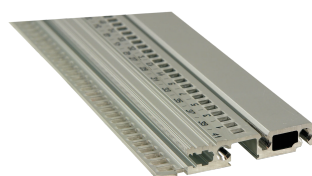

# Guida orizzontale, anteriore, tipo R-LD, robusto, labbro lungo, 42 CV

## CODICE A CATALOGO

**34566-342**

Combinations of horizontal rails and side panels

\* "+" can be combined, "-" combination not recommended

	Light 1	FlexView 1	Heavy 2 HP	Support 2 HP
Support 1 HP	-	+	+	+
Support 2 HP	+	+	+	+
Support 3 HP	+	+	-	-
Horizontal rail	Light 1	FlexView 1	Heavy 2 HP	Support 2 HP

## CARATTERISTICHE

Guide orizzontali di tipo R-LD "robuste" con fissaggio a 3 fori per una maggiore robustezza

Per l'inserimento/estrazione di schede CompactPCI OR VME64x

Con unità HP a partire da 28 CV

Lunghezza 20, 28, 40, 42, 63, 84 CV o 1000 mm

## ATTRIBUTI DEL PRODOTTO

Larghezza rack: 42HP

Quantità nella confezione: 1

Finitura: Anodizzato

Lunghezza: 218.44mm

Materiale: Alluminio

Famiglia di prodotti: EuropacPRO

Tipo di prodotto: Guida orizzontale