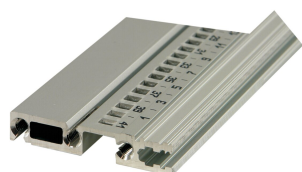

Guida orizzontale, posteriore, Type R-VT, robusta, 28 CV

CODICE A CATALOGO

34566-728

Combinations of horizontal rails and side panels

*4" can be combined. ** combination not recommended

	Backplate 1	Backplate 2	Backplate 3	Backplate 4
Backplate 1	-	+	+	+
Backplate 2	+	+	+	+
Backplate 3	+	+	-	-
Backplate 4	+	+	-	-
Side panel	Light 1	Backplate 1	Heavy 1/2	Backplate 2

28CV (28U)

Il robusto VT a guida orizzontale consente l'assemblaggio diretto di un backplane.

CERTIFICAZIONI

CARATTERISTICHE

Guida orizzontale "robusta" di tipo R-VT con fissaggio a 3 fori per una maggiore robustezza

Alluminio estruso, finitura anodizzata, superficie di contatto conduttiva

ATTRIBUTI DEL PRODOTTO

Larghezza rack: 28HP

Quantità nella confezione: 1

Finitura: Anodizzato

Lunghezza: 147.32mm

Materiale: Alluminio

Famiglia di prodotti: EuropacPRO

Tipo di prodotto: Guida orizzontale

Tipo: Robusto, VT

Funziona con: Rack secondari

Gross Weight: 0.083kg

INFORMAZIONI DI PRODOTTO AGGIUNTIVE

Tenere presente che le consegne possono essere effettuate nei QSP indicati (ad esempio 5 pezzi, 10 pezzi, 50 pezzi, ecc.). Le quantità d'ordine diverse (ad esempio 2 pezzi) possono essere modificate con la quantità di consegna successiva possibile = quantità confezione standard.