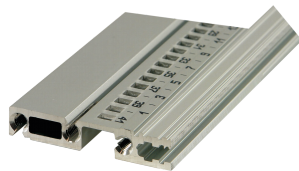

Guida orizzontale, posteriore, Type R-VT, robusta, 84 CV

CODICE A CATALOGO

34566-784

Combinations of horizontal rails and side panels

* "+" can be combined, "-" combination not recommended

	Backplate F	Backplate G	Backplate H	Backplate I
Backplate F	-	+	+	+
Backplate G	+	+	+	+
Backplate H	+	+	-	-
Backplate I	+	+	-	-
Side panel	Light 1	Backplate F	Heavy 1/2	Backplate F

Light 1/2

Il robusto VT a guida orizzontale consente l'assemblaggio diretto di un backplane.

CERTIFICAZIONI

CARATTERISTICHE

Guida orizzontale "robusta" di tipo R-VT con fissaggio a 3 fori per una maggiore robustezza

Alluminio estruso, finitura anodizzata, superficie di contatto conduttiva

ATTRIBUTI DEL PRODOTTO

Larghezza rack: 84HP

Quantità nella confezione: 1

Finitura: Anodizzato

Lunghezza: 431.8mm

Materiale: Alluminio

Famiglia di prodotti: EuropacPRO

Tipo di prodotto: Guida orizzontale

Tipo: Robusto, VT

Funziona con: Rack secondari

Net Weight: 0.207kg

INFORMAZIONI DI PRODOTTO AGGIUNTIVE

Tenere presente che le consegne possono essere effettuate nei QSP indicati (ad esempio 5 pezzi, 10 pezzi, 50 pezzi, ecc.). Le quantità d'ordine diverse (ad esempio 2 pezzi) possono essere modificate con la quantità di consegna successiva possibile = quantità confezione standard.