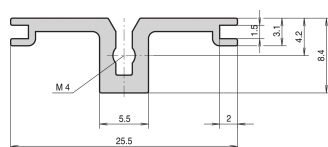

Guida orizzontale posteriore, tipo AB per i/o posteriore, con tacca, 84 CV

CODICE A CATALOGO

34579-040

Combinations of horizontal rails and side panels

	„4” can be combined	„4” combination not recommended	„4” can be combined	„4” combination not recommended
Horizontal rail	-	+	+	+
Horizontal rail	+	+	+	+
Horizontal rail	+	+	-	-
Horizontal rail	+	+	-	-
Side panel	Light 1	Dark 2	Heavy 3	Rugged 4

ATTRIBUTI DEL PRODOTTO

Larghezza rack: 84HP

Quantità nella confezione: 1

Finitura: Anodizzato

Lunghezza: 431.8mm

Materiale: Alluminio

Famiglia di prodotti: EuropacPRO

Tipo di prodotto: Guida orizzontale