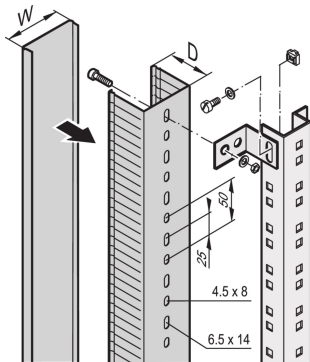

Canalina per cavi, 2000H 30W 60D

CODICE A CATALOGO

60103-011

Canalina per cavi nelle aree laterali e posteriori dell'armadio e montaggio su montanti, longheroni di profondità o profili a C.

CERTIFICAZIONI

CARATTERISTICHE

Per canaline per cavi nelle aree laterali e posteriori dell'armadio

Per il montaggio su montanti di armadi, longheroni di profondità o profili a C.

ATTRIBUTI DEL PRODOTTO

Materiale: PVC

Quantità nella confezione: 1