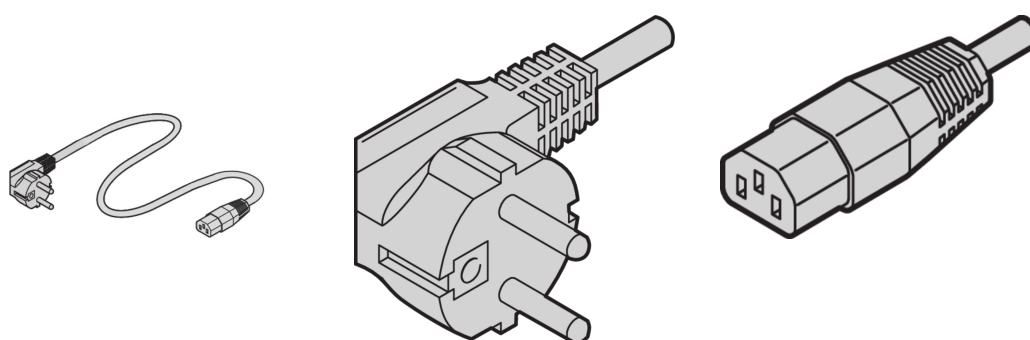

Cavo di rete, SCHUKO/UTE a IEC C13, 2,5 m, grigio

CODICE A CATALOGO

60103-131

Il cavo di rete SCHROFF nVent fornisce un fissaggio pratico e universale con funzioni di fissaggio variabili. Sono di natura generale e si adattano a diverse applicazioni come ventole, lampade per armadi, ecc., collegamenti PC industriali, gruppi di continuità, sistemi.

CERTIFICAZIONI

CARATTERISTICHE

Applicazioni: Ventole, luci per armadi, collegamenti PC industriali, gruppi di continuità e sistemi

ATTRIBUTI DEL PRODOTTO

Connettore di ingresso: SCHUKO / UTE

Connettore di uscita: IEC C13

Lunghezza: 2500mm

Quantità nella confezione: 1

Colore: Grigio

Tipo di connettore: Dritto

Materiale: PVC

Tipo di prodotto: Cavo

Net Weight: 0.27kg

AVVERTIMENTO