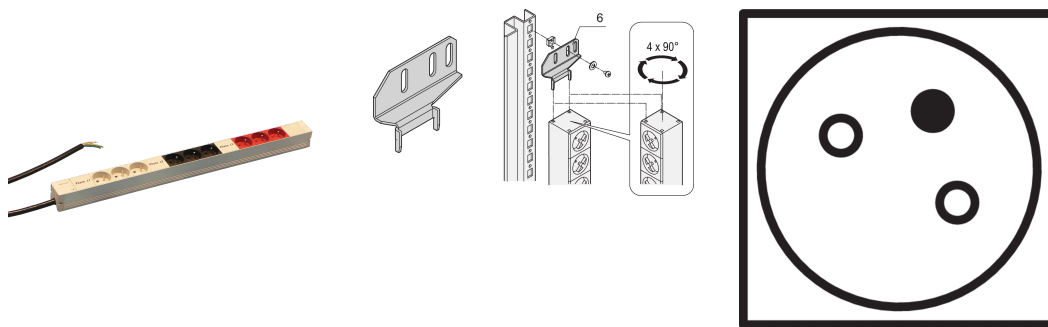

Multipresa, UTE, trifase, 9 connettori femmina

CODICE A CATALOGO

60110-233

PDU modulare e compatta con molti elementi funzionali. Utilizzando un telaio in alluminio da 1 U per 1 U, la PDU può essere facilmente integrata in un rack con uscite UTE.

CERTIFICAZIONI

CARATTERISTICHE

Cavo di collegamento da 2 m, estremità aperta con boccole

Le multiprese possono essere ruotate in tutte e quattro le direzioni (con incrementi di 90°) durante l'installazione

Multiprese con connettori femmina UTE, trifase

Trifase, 16 A per fase

In conformità con NFC 61-303

Montaggio verticale

Altezza di installazione 1 U

ATTRIBUTI DEL PRODOTTO

Tipo di prodotto: Multipresa

Tipo di presa: UTE

Quantità di prese: 9

Colore: Grigio; Nero; Rosso

Prese commutate: N.

Lunghezza: 608.5mm

Tensione CA: 230V

Profondità: 44mm

Finitura: Anodizzato

Materiale: Alluminio; Poliammide