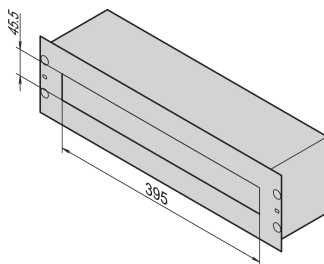

Scatola di distribuzione da 19"

CODICE A CATALOGO

60118-434

La scatola di distribuzione viene utilizzata per alloggiare PDU che distribuiscono in modo sicuro l'elettricità dalla fonte di alimentazione ai dispositivi di un circuito.

CERTIFICAZIONI

CARATTERISTICHE

Per l'installazione di moduli di distribuzione alimentazione su guide DIN (DIN 43880)

Due conduttori neutri per morsetti da 4 ... 35 mm²

Con guida di supporto per cavi sul retro, serracavo con morsetti