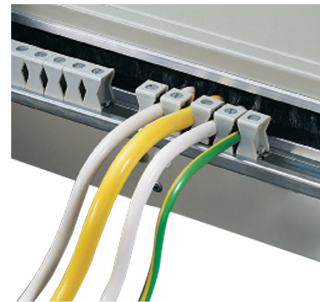

Scatola di distribuzione da 19"

CODICE A CATALOGO

60118-434

La scatola di distribuzione viene utilizzata per alloggiare PDU che distribuiscono in modo sicuro l'elettricità dalla fonte di alimentazione ai dispositivi di un circuito.

CERTIFICAZIONI

CARATTERISTICHE

Per l'installazione di moduli di distribuzione alimentazione su guide DIN (DIN 43880)

Due conduttori neutri per morsetti da 4 ... 35 mm²

Con guida di supporto per cavi sul retro, serracavo con morsetti

ATTRIBUTI DEL PRODOTTO

Tipo di prodotto: Distributore di potenza

Quantità nella confezione: 1

Finitura: Alluminio zincato

Materiale: Acciaio

Net Weight: 3.74kg

AVVERTIMENTO

I prodotti nVent devono essere installati e utilizzati solo come indicato nelle schede istruzioni e nei materiali di formazione di nVent. Le schede istruzioni sono disponibili su www.nvent.com e presso il vostro rappresentante del servizio clienti nVent. Un'installazione scorretta, un uso improprio, un'applicazione errata o qualsiasi altro mancato rispetto completo delle istruzioni e degli avvertimenti di nVent può causare malfunzionamenti del prodotto, danni alla proprietà, gravi lesioni personali e morte e/o annullare la vostra garanzia.