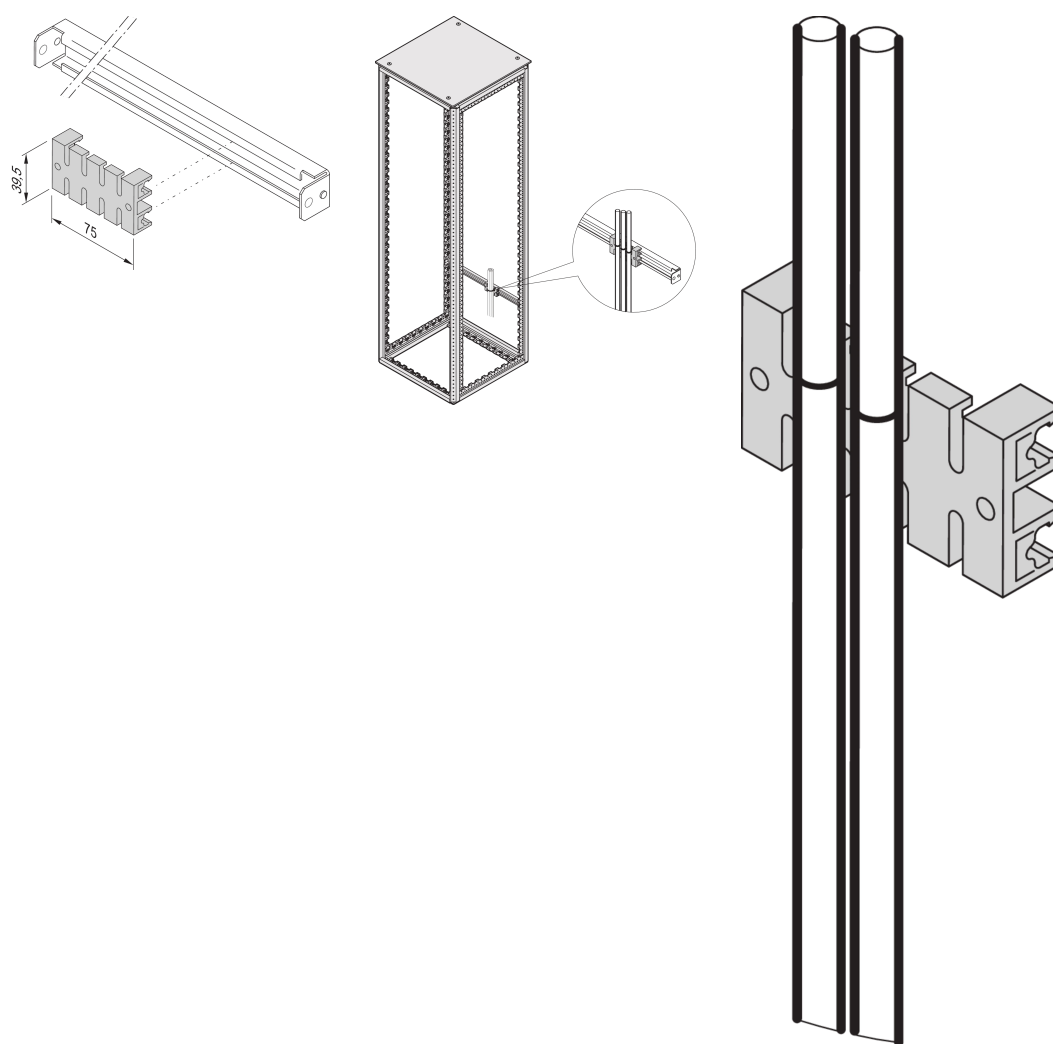

Guida di ritenzione del cavo della guida C

CODICE A CATALOGO

60118-472

Le guide a C consentono una migliore gestione dei cavi. Installazione generalmente dietro i montanti da 19". Sono compatibili con i fermi per cavi standard.

CERTIFICAZIONI

CARATTERISTICHE

Montaggio agganciandolo alla guida a C.

Assemblaggio dei cavi con fascette serracavi o velcro

ATTRIBUTI DEL PRODOTTO

Tipo di prodotto: Guida

Famiglia di prodotti: Varistar CP

Funziona con: Varistar CP

Larghezza: 75mm

Lunghezza: 39.5mm

Materiale: Poliammide

Net Weight: 0.017kg

Quantità nella confezione: 5

AVVERTIMENTO

I prodotti nVent devono essere installati e utilizzati solo come indicato nelle schede istruzioni e nei materiali di formazione di nVent. Le schede istruzioni sono disponibili su www.nvent.com e presso il vostro rappresentante del servizio clienti nVent. Un'installazione scorretta, un uso improprio, un'applicazione errata o qualsiasi altro mancato rispetto completo delle istruzioni e degli avvertimenti di nVent può causare malfunzionamenti del prodotto, danni alla proprietà, gravi lesioni personali e morte e/o annullare la vostra garanzia.