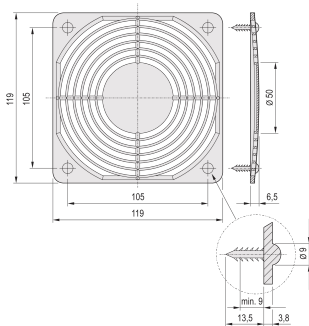

Griglia di protezione, plastica, a innesto

CODICE A CATALOGO

60225-052

Griglia di protezione per ventole CA e CC.

CERTIFICAZIONI

CARATTERISTICHE

La griglia può essere montata su un pannello anteriore o sulla parete dell'alloggiamento

Livello di rumorosità e resistenza aerodinamica ottimizzati

ATTRIBUTI DEL PRODOTTO

Tipo di prodotto: Griglia

Funziona con: Vassoi ventole da 19"

Materiale: Poliammide

Net Weight: 0.039kg

Quantità nella confezione: 1

AVVERTIMENTO

I prodotti nVent devono essere installati e utilizzati solo come indicato nelle schede istruzioni e nei materiali di formazione di nVent. Le schede istruzioni sono disponibili su www.nvent.com e presso il vostro rappresentante del servizio clienti nVent. Un'installazione scorretta, un uso improprio, un'applicazione errata o qualsiasi altro mancato rispetto completo delle istruzioni e degli avvertimenti di nVent può causare malfunzionamenti del prodotto, danni alla proprietà, gravi lesioni