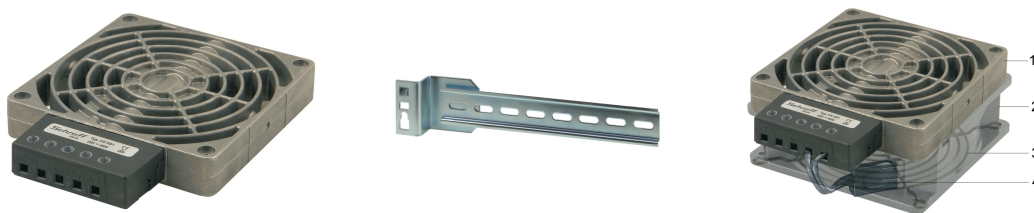

Riscaldatore 400 W, modulare, 230 V CA

CODICE A CATALOGO

60715-029

Ventola riscaldatore da 400 W, modulare.

CERTIFICAZIONI

CARATTERISTICHE

Montaggio con attacco a clip

Ventola non inclusa; ordinare separatamente la ventola con la capacità d'aria desiderata

Sistema modulare composto da: Elemento riscaldante, ventola, griglia di protezione e cavo di collegamento

Protezione da surriscaldamento tramite interruttore termico

ATTRIBUTI DEL PRODOTTO

Tipo di prodotto: Riscaldatore

Potenza: 400W

Materiale: Policarbonato

Net Weight: 0.56kg

Quantità nella confezione: 1

INFORMAZIONI DI PRODOTTO AGGIUNTIVE

Attenzione: Pericolo di surriscaldamento, non utilizzare mai il dispositivo di riscaldamento senza ventola.