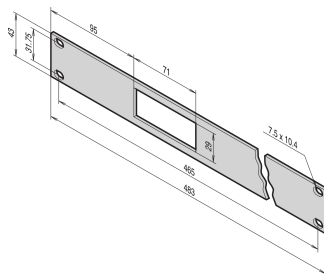

Termostato con display digitale, 230 V CA

CODICE A CATALOGO

60715-132

Termostato con display digitale per applicazioni a 230 e 115 V e visualizzazione di °C o °F.

CERTIFICAZIONI

CARATTERISTICHE

Gamma di regolazione da -50 a +100°C (differenza di commutazione 0 ... 10 °C)

display a 3 caratteri con segmento rosso

Programmabile (protetto contro l'uso non autorizzato)

Display commutabile da °C a °F.

ATTRIBUTI DEL PRODOTTO

Tipo di prodotto: Termostato

Tensione CA: 230V

Materiale: Policarbonato; ABS

Net Weight: 0.24kg

Quantità nella confezione: 1