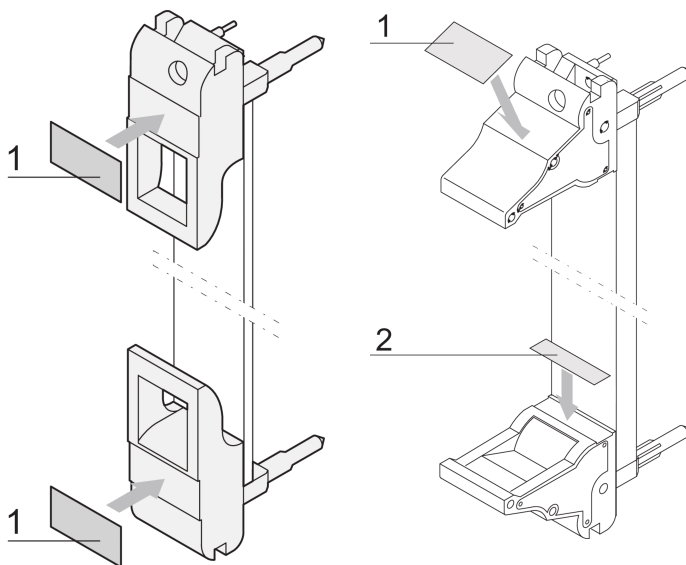

Striscia di etichette per unità a innesto per IEL, impugnatura IET, foglio da 210 pezzi, 19 x 9,5 mm

CODICE A CATALOGO

60817-340

Poliestere, autoadesivo, etichetta bianca per maniglie IET o IEL.

CERTIFICAZIONI

CARATTERISTICHE

Strisce di etichette, poliestere, autoadesive, bianche

Per gli handle IE

ATTRIBUTI DEL PRODOTTO

Funziona con: Pannelli frontali

Quantità nella confezione: 210

Materiale: Polietilene

Tipo di prodotto: Etichetta