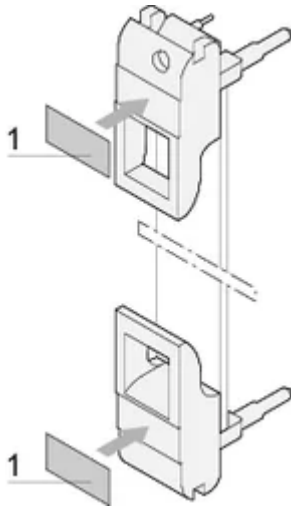

Quantità nella confezione: 210

Materiale: Polietilene

Tipo di prodotto: Etichetta

Gross Weight: 0.017kg

SCHEMI

AVVERTIMENTO

I prodotti nVent devono essere installati e utilizzati solo come indicato nelle schede istruzioni e nei materiali di formazione di nVent. Le schede istruzioni sono disponibili su www.nvent.com e presso il vostro rappresentante del servizio clienti nVent. Un'installazione scorretta, un uso improprio, un'applicazione errata o qualsiasi altro mancato rispetto completo delle istruzioni e degli avvertimenti di nVent può causare malfunzionamenti del prodotto, danni alla proprietà, gravi lesioni personali e morte e/o annullare la vostra garanzia.

North America

All locations
+1.763.422.2661
Chat with us:
nvent.com/schroff

Europe

Straubenhardt, Germany
+49.7082.794.0
Betschdorf, France
+33.3.88.90.64.90
Warsaw, Poland
+48.22.209.98.35
Assago, Italy
+39.02.932.7141
Chat with us:
nvent.com/schroff

Asia

Shanghai, China
+86.21.2412.6943
Qingdao, China
+86.532.8771.6101
Singapore
+65.6768.5800
Shin-Yokohama, Japan
+81.45.476.0271
Chat with us:
nvent.com/schroff

Middle East & India

Dubai, United Arab
Emirates
+971.4.378.1700
Bangalore, India
+91.80.6715.2001
Istanbul, Turkey
+90.216.250.7374
Chat with us:
nvent.com/schroff

Il nostro straordinario portafoglio di marchi:

CADDY ERICO HOFFMAN ILSCO SCHROFF TRACHTE