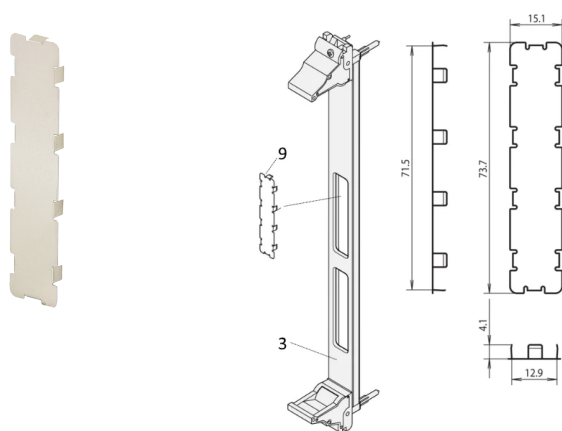

Coperchio di foratura del pannello anteriore del soppalco PMC per protezione EMC, luminoso

CODICE A CATALOGO

60835-022

Il coperchio EMC in acciaio inossidabile consente di chiudere le forature inutilizzate nei pannelli frontali del mezzanino PMC.

CERTIFICAZIONI

CARATTERISTICHE

Materiale acciaio inox, 0,2 mm

Coperchio EMC per chiudere le forature inutilizzate nei pannelli anteriori del mezzanino PMC

ATTRIBUTI DEL PRODOTTO

Quantità nella confezione: 1

Materiale: Acciaio inossidabile

Tipo di prodotto: Copertura

Funziona con: Pannelli frontali

Gross Weight: 0.002kg

INFORMAZIONI DI PRODOTTO AGGIUNTIVE

Tenere presente che le consegne possono essere effettuate nei QSP indicati (ad esempio 5 pezzi, 10 pezzi, 50 pezzi, ecc.). Le quantità d'ordine diverse (ad esempio 2 pezzi) possono essere modificate con la quantità di consegna successiva possibile = quantità confezione standard.