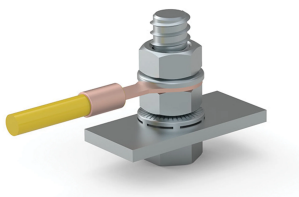

Collegamento di messa a terra per pannelli, ECP, acciaio dolce, M8

CODICE A CATALOGO

ECP08

Questo kit di collegamento di messa a terra assicura un buon contatto tra i cavi di messa a terra e le piastre di montaggio, i pannelli e i profili. Il kit consente anche l'approvvigionamento e l'installazione.

CARATTERISTICHE

Descrizione: Collegamento di messa a terra per il fissaggio delle fascette e dei cavi di messa a terra a pannelli, piastre di montaggio o profili.

Quantità confezione: 10 set.

ATTRIBUTI DEL PRODOTTO

Altezza: 13mm

Larghezza: 381mm

Profondità: 8mm

Dimensione bullone: M8

Materiale della cassa: Lamiera d'acciaio

Famiglia di prodotti: Supporto libero; Accessori generali IEC

Materiale: Lamiera d'acciaio

Finitura: Placcato