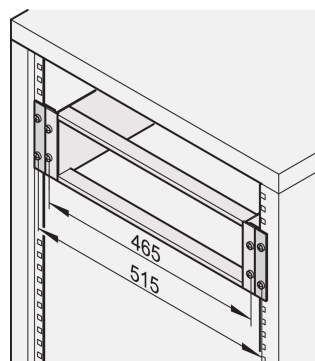

Kit adattatore Etsirack da 19" a 21"

L'adattatore da 19" consente l'installazione di componenti da 19" nell'Etsirack metrico.

CERTIFICAZIONI

CARATTERISTICHE

Distanze uguali si ottengono sopra e sotto tra l'adattatore da 19" e gli incrementi di altezza del sistema metrico

L'adattatore da 19" consente l'installazione di componenti da 19" nell'Etsirack metrico

SPECIFICHE

Tipo di prodotto:	Adattatore
Materiale:	Alluminio
Finitura:	Chrome
Tipo:	Etsirack
Famiglia di prodotti:	EuropacPRO
Funziona con:	Rack secondari