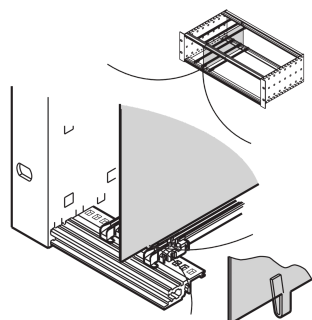

Piastra divisoria EuropacPRO

La piastra divisoria consente all'utente di creare un'area separata all'interno di un portapacchi o di una custodia. La piastra può essere agganciata alla perforazione delle guide orizzontali. Se la piastra viene assemblata, i supporti o le custodie devono essere smontati.

CERTIFICAZIONI

CARATTERISTICHE

Si monta agganciando le guide orizzontali

Requisiti di spazio sul lato componente: 2,0 mm

Il montaggio dipende dal metodo di tenuta (guarnizione in acciaio inox/tessuto)

SPECIFICHE

Famiglia di prodotti:	EuropacPRO
Tipo di prodotto:	Pannello laterale
Materiale:	Acciaio inossidabile
Funziona con:	Rack secondari

Table 1/1

Codice a catalogo	Altezza del rack	Quantità nella confezione	Profondità	Lunghezza
34562-761	3U	1	160mm	160mm
34562-764	6U	1	220mm	220mm
34562-763	6U	1	160mm	160mm