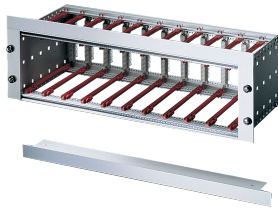

Rivestimento EuropacPRO per montaggio a pannello

Rivestimento per il montaggio a pannello per creare una chiusura ottica della fessura.

CERTIFICAZIONI

CARATTERISTICHE

Avvitato con la guida orizzontale sulla parte anteriore

Per la chiusura ottica anteriore del sottorack sopra e sotto quando montato nei pannelli

SPECIFICHE

Materiale:	Alluminio
Famiglia di prodotti:	EuropacPRO
Tipo di prodotto:	Pannello laterale
Funziona con:	Rack secondari

Table 1/1

Codice a catalogo	Larghezza rack	Quantità nella confezione	Finitura	Lunghezza	Larghezza
34561-777	42HP	1	Anodizzato	269.2mm	269mm
34561-779	84HP	1	Anodizzato		482.6mm

INFORMAZIONI DI PRODOTTO AGGIUNTIVE