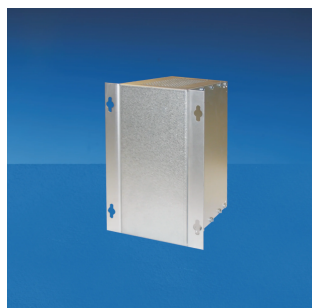

# Staffa per montaggio a parete EuropacPRO

La staffa per il montaggio a parete consente il fissaggio di un sottorack a una parete di una piastra di montaggio di un armadietto.

## CARATTERISTICHE

Consente il montaggio del portapacchi a parete o sulla piastra di montaggio

Assemblato al posto della staffa da 19" o dell'angolo posteriore sul sottorack

Fori di montaggio con funzione foro chiave

## SPECIFICHE

<b>Materiale:</b>	Alluminio
<b>Tipo di prodotto:</b>	Staffa
<b>Famiglia di prodotti:</b>	EuropacPRO
<b>Finitura:</b>	Passivato
<b>Funziona con:</b>	Rack secondari

Table 1/1

Codice a catalogo	Altezza del rack	Quantità nella confezione	Unità confezione
24562-197	3U	2	
24562-797	9U	2	Coppia
24562-497	6U	2	