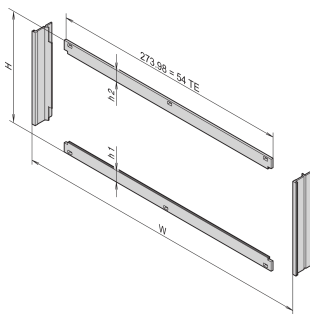

Telaio anteriore per schermatura EMC per montaggio su schede orizzontali

Il montaggio del telaio anteriore fornisce il contatto tra i sottorack e i complessivi. Deve essere utilizzato se un cliente ha scelto un kit di montaggio su scheda orizzontale.

CERTIFICAZIONI

CARATTERISTICHE

Il montaggio del telaio anteriore fornisce il contatto tra i sottorack e i complessivi

SPECIFICHE

Materiale:	Alluminio
Famiglia di prodotti:	EuropacPRO
Tipo di prodotto:	Pannello laterale
Funziona con:	Rack secondari

Table 1/1

Codice a catalogo	Altezza del rack	Larghezza rack	Quantità nella confezione	Finitura
24564-109	3U	20HP	1	Anodizzato, Passivato
24564-209	4U	28HP	1	Anodizzato, Passivato

INFORMAZIONI DI PRODOTTO AGGIUNTIVE

H=128,40 mm, h1=h2= 13,23 mm.

Striscia di contatto EMC, acciaio inox, vedere sottogruppi/pannelli frontali.

Gli accessori devono essere ordinati separatamente.

AVVERTIMENTO

I prodotti nVent devono essere installati e utilizzati solo come indicato nelle schede istruzioni e nei materiali di formazione di nVent. Le schede istruzioni sono disponibili su www.nvent.com e presso il vostro rappresentante del servizio clienti nVent. Un'installazione scorretta, un uso improprio, un'applicazione errata o qualsiasi altro mancato rispetto completo delle istruzioni e degli avvertimenti di nVent può causare malfunzionamenti del prodotto, danni alla proprietà, gravi lesioni personali e morte e/o annullare la vostra garanzia.