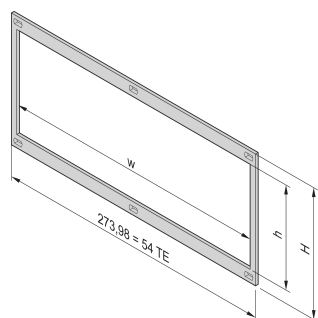

Telaio anteriore, non schermato per il montaggio su schede orizzontali

Il montaggio del telaio anteriore fornisce il contatto tra i sottorack e i complessivi. Deve essere utilizzato se un cliente ha scelto un kit di montaggio su scheda orizzontale.

CERTIFICAZIONI

CARATTERISTICHE

Telaio anteriore, non schermato, per montaggio su scheda orizzontale

SPECIFICHE

Materiale:	Alluminio
Finitura:	Anodizzato
Famiglia di prodotti:	EuropacPRO
Tipo di prodotto:	Pannello laterale
Funziona con:	Rack secondari

Table 1/1

Codice a catalogo	Altezza del rack	Larghezza rack	Funzione di progettazione	Quantità nella confezione
34564-108	3U	20HP		1
34564-208	4U	28HP		1
34564-109	3U	20HP	Con labbro lungo	1

AVVERTIMENTO