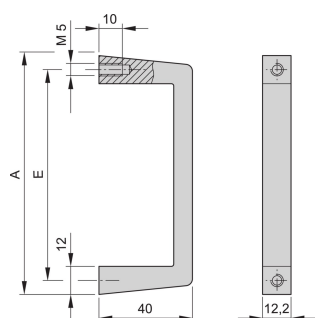

# Impugnatura anteriore monopezzo, larghezza 12,2 mm

L'impugnatura può essere assemblata su un portapacchi o su un pannello frontale da 19". Disponibile con superficie anodizzata trasparente o nera. Le maniglie saranno imbullonate dal lato posteriore.

## SPECIFICHE

<b>Materiale:</b>	Alluminio
<b>Famiglia di prodotti:</b>	EuropacPRO
<b>Tipo di prodotto:</b>	Manopola
<b>Funziona con:</b>	Rack secondari

Table 1/1

Codice a catalogo	Altezza del rack	Finitura	Quantità nella confezione	Tipo di maniglia	Colore	Coppia
10501-116	1U	Anodizzato	1	Dritto	Argento	
10501-020	3U	Anodizzato	1	Impugnatura angolata	Argento	2.4N·m

Codice a catalogo	Altezza del rack	Finitura	Quantità nella confezione	Tipo di maniglia	Colore	Coppia
10501-006	4U	Anodizzato	1	Dritto	Argento	
10501-027	4U	Anodizzato	1	Dritto	Nero	
10501-028	5U	Anodizzato	1	Dritto	Nero	
10501-007	5U	Anodizzato	1	Dritto	Argento	
10501-026	3U	Anodizzato	1	Dritto	Nero	2.4N·m
10501-025	2U	Anodizzato	1	Dritto	Nero	
10501-008	6U	Anodizzato	1	Dritto	Argento	2.4N·m
10501-029	6U	Anodizzato	1	Dritto	Nero	2.4N·m
10501-005	3U	Anodizzato	1	Dritto	Argento	2.4N·m
10501-022	6U	Anodizzato	1	Impugnatura angolata	Argento	2.4N·m
10501-016	2U	Anodizzato	1	Dritto	Argento	
10501-021	4U	Anodizzato	1	Impugnatura angolata	Argento	2.4N·m
10501-018	4U	Anodizzato	1	Dritto	Argento	2.4N·m
10501-004	2U	Anodizzato	1	Dritto	Argento	