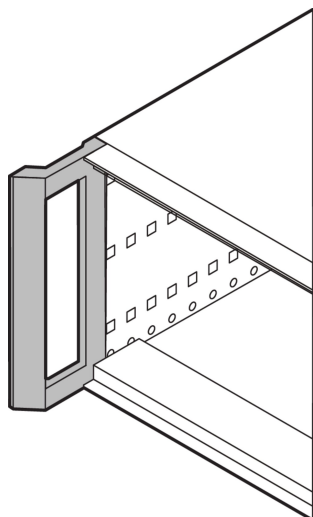

# Maniglia anteriore, montaggio retroattivo per RatiopacPRO

Con questa maniglia anteriore, la custodia RatiopacPRO/-AIR, flessibile e robusta, è facile da convertire per una maggiore maneggevolezza.

## CARATTERISTICHE

Per il retrofit di custodie con striscia di copertura e sostituirla con una maniglia anteriore