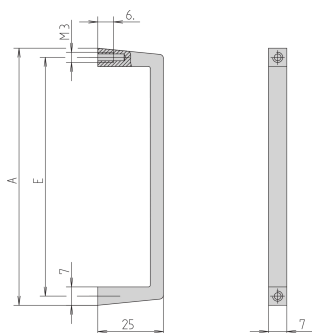

Maniglia anteriore, larghezza 7 mm

Maniglia anteriore con profilo in alluminio sottile, 7 mm. Il montaggio della maniglia avviene dal lato posteriore.

CERTIFICAZIONI

CARATTERISTICHE

Capacità di carico statico 10 kg/coppia

Il montaggio della maniglia viene eseguito dal lato posteriore

SPECIFICHE

Larghezza:	7mm
Carico statico:	10kg
Materiale:	Alluminio
Finitura:	Anodizzato
Famiglia di prodotti:	EuropacPRO; MultipacPRO
Tipo di prodotto:	Manopola

Table 1/1

Codice a catalogo	Quantità nella confezione	Tipo di maniglia	Colore	Funziona con
10501-001	1	Dritto	Argento	Rack secondari, Telaio, Pannelli frontali

Codice a catalogo	Quantità nella confezione	Tipo di maniglia	Colore	Funziona con
10501-002	1	Dritto	Argento	Rack secondari, Telaio, Pannelli frontali