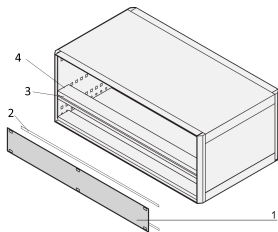

Pannello anteriore 1 U, montaggio su guida orizzontale

Il pannello frontale da 1 U consente all'utente di coprire la sezione da 1 U in una custodia PropacPRO da 4 U, RatiopacPRO 5 U (1-3-1) ed EuropacPRO 4 U. il pannello verrà assemblato sugli inserti filettati delle guide orizzontali.

Table 1/2

Codice a catalogo	Altezza del rack	Altezza (H)	Larghezza rack	Larghezza (W)	Profondità (D)	Quantità nella confezione
20850-423	1U	39.5mm	28HP	141.9mm	2.5mm	1

Codice a catalogo	Altezza del rack	Altezza (H)	Larghezza rack	Larghezza (W)	Profondità (D)	Quantità nella confezione
20850-425	1U	39.5mm	63HP	319.7mm	2.5mm	1
20850-426	1U	39.5mm	84HP	426.4mm	2.5mm	1
20850-424	1U	39.5mm	42HP	213mm	2.5mm	1