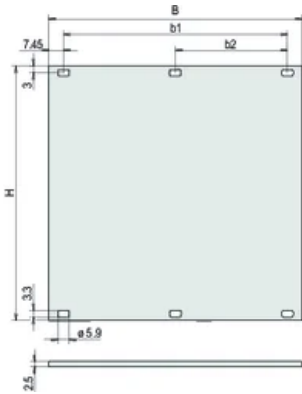

Codice a catalogo	Altezza del rack	Altezza (H)	Larghezza rack	Larghezza (W)	Profondità (D)	Quantità nella confezione
20850-425	1U	39.5mm	63HP	319.7mm	2.5mm	1
20850-426	1U	39.5mm	84HP	426.4mm	2.5mm	1
20850-424	1U	39.5mm	42HP	213mm	2.5mm	1

Table 2/2

Codice a catalogo	Finitura anteriore	Finitura posteriore	Bordi trattati
20850-423	Anodizzato	Conduttivo	N.
20850-425	Anodizzato	Conduttivo	N.
20850-426	Anodizzato	Conduttivo	N.
20850-424	Anodizzato	Conduttivo	N.

SCHEMI

AVVERTIMENTO

I prodotti nVent devono essere installati e utilizzati solo come indicato nelle schede istruzioni e nei materiali di formazione di nVent. Le schede istruzioni sono disponibili su www.nvent.com e presso il vostro rappresentante del servizio clienti nVent. Un'installazione scorretta, un uso improprio, un'applicazione errata o qualsiasi altro mancato rispetto completo delle istruzioni e degli avvertimenti di nVent può causare malfunzionamenti del prodotto, danni alla proprietà, gravi lesioni personali e morte e/o annullare la vostra garanzia.