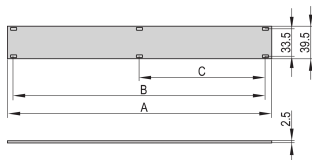

Pannello anteriore 1 U, montaggio su guida orizzontale

Il pannello frontale da 1 U consente all'utente di coprire la sezione da 1 U in una custodia PropacPRO da 4 U, RatiopacPRO 5 U (1-3-1) ed EuropacPRO 4 U. il pannello verrà assemblato sugli inserti filettati delle guide orizzontali.

Table 1/2

Codice a catalogo	Altezza del rack	Altezza (H)	Larghezza rack	Larghezza (W)	Profondità (D)	Quantità nella confezione
20850-423	1U	39.5mm	28HP	141.9mm	2.5mm	1

Codice a catalogo	Altezza del rack	Altezza (H)	Larghezza rack	Larghezza (W)	Profondità (D)	Quantità nella confezione
20850-425	1U	39.5mm	63HP	319.7mm	2.5mm	1
20850-426	1U	39.5mm	84HP	426.4mm	2.5mm	1
20850-424	1U	39.5mm	42HP	213mm	2.5mm	1