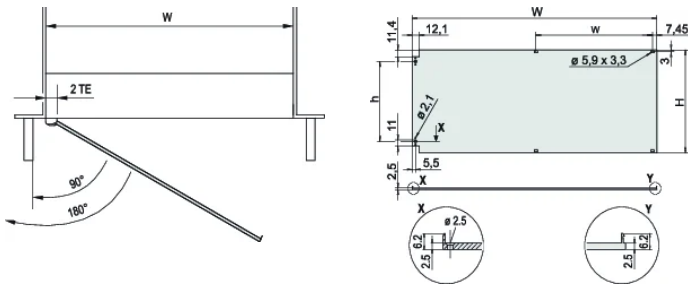

Consente il montaggio sulle guide orizzontali

Adatto per supporti e custodie

Le cerniere possono essere montate a sinistra o a destra

SPECIFICHE

Profondità (D):	2.5mm
Larghezza rack:	84HP
Materiale:	Alluminio
Finitura:	Anodizzato; Passivato
Tipo di accessorio:	Pannello frontale
Tipo di prodotto:	Pannello frontale
Tipo:	Pannello frontale senza maniglia
Schermatura EMC:	No (installabile in un secondo momento)

Table 1/2

Codice a catalogo	Altezza del rack	Quantità nella confezione	Montaggio	Tipo di guarnizione	Finitura anteriore	Finitura posteriore
20848-611	3U	1	A cerniera, laterale	Tessuto	Anodizzato	Conduttivo
20848-617	6U	1	A cerniera, laterale	Tessuto	Anodizzato	Conduttivo

Table 2/2

Codice a catalogo	Bordi trattati	Altezza (H)	Larghezza (W)
20848-611	N.	128.4mm	426.4mm
20848-617	N.	261.8mm	426.4mm

SCHEMI

AVVERTIMENTO

I prodotti nVent devono essere installati e utilizzati solo come indicato nelle schede istruzioni e nei materiali di formazione di nVent. Le schede istruzioni sono disponibili su www.nvent.com e presso il vostro rappresentante del servizio clienti nVent. Un'installazione scorretta, un uso improprio, un'applicazione errata o qualsiasi altro mancato rispetto completo delle istruzioni e degli avvertimenti di nVent può causare malfunzionamenti del prodotto, danni alla proprietà, gravi lesioni personali e morte e/o annullare la vostra garanzia.