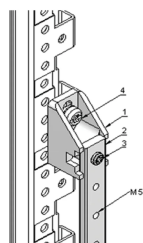

Kit barra di distribuzione di messa a terra/messa a terra per terminazioni ad anello

Strisce di rame generalmente alloggiato all'interno di gruppi di comando, schede a pannello e contenitori per vie di distribuzione per la messa a terra. Sono inoltre utilizzati per collegare apparecchiature ad alta tensione ai quadri elettrici e apparecchiature a bassa tensione nei banchi batterie.

CARATTERISTICHE

Avvitare i cavi di messa a terra con linguette ad anello

Punti di fissaggio filettati M5 a intervalli di 20 mm

Complessivo isolato dal telaio

Capacità di corrente massima 200 A.

Collegamento 35 mm² con morsetto (accessorio 21120-209)

SPECIFICHE

Tipo di prodotto: Kit di messa a terra

Table 1/1

Codice a catalogo	Lunghezza	Materiale	Quantità nella confezione	Tipo
20118-861	980mm	Rame	1	Terminazione ad anello
20118-864	1980mm	Rame	1	Terminazione ad anello
20118-860	440mm	Rame	1	Terminazione ad anello
20118-863	1900mm	Rame	1	Terminazione ad anello
20118-862	1680mm	Rame	1	Terminazione ad anello