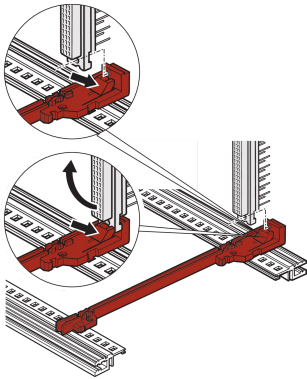

Guida con fissaggio connettore DIN

La guida di tipo standard con fissaggio del connettore consente all'utente di agganciare i connettori DIN (EN 60603-2 (DIN 41612)) direttamente sulle guide. Applicabile solo con schede Euroboard di dimensioni 100 x 160 mm e 100 x 220 mm. Adatto per RatiopacPRO/-AIR, PropacPRO, CompacPRO ed EuropacPRO.

CERTIFICAZIONI

CARATTERISTICHE

Montaggio semplice ed economico dei connettori tramite collegamenti a scatto in alternativa alle guide z o orizzontali con guida z integrata

Per formato Euroboard singolo 100 x 160 mm o 100 x 220 mm; non adatto per formato Euroboard doppio

Guida in plastica, monopezzo, rossa, per scanalature larghe 2 mm

Può essere agganciato alle guide orizzontali in alluminio estruso

Può essere agganciato in una piastra dello spessore di 1,5 mm

Temperatura di conservazione: Da -40 °C ... 130 °C.

SPECIFICHE

Funziona con:	Rack secondari; Custodie; Telaio
Famiglia di prodotti:	EuropacPRO; RatiopacPRO; RatiopacPRO air; CompacPRO; PropacPRO; MultipacPRO; Inpac
Tipo di prodotto:	Binario di guida
Materiale:	Polibutilene tereftalato
Colore:	Rosso
Tipo:	Standard con connettore DIN