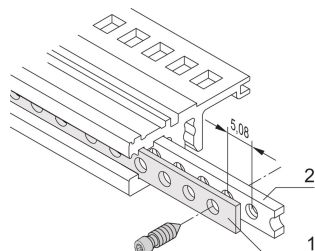

Striscia perforata della guida orizzontale

Striscia perforata di alluminio da 1 mm per centrare le unità a innesto schermate.

CERTIFICAZIONI

CARATTERISTICHE

Per centrare le unità a innesto schermate

SPECIFICHE

Materiale:	Alluminio
Funziona con:	Rack secondari; Custodie
Famiglia di prodotti:	EuropacPRO; RatiopacPRO; RatiopacPRO air; CompacPRO; PropacPRO; Inpac
Tipo di prodotto:	Striscia perforata

Table 1/1

Codice a catalogo	Larghezza rack	Quantità nella confezione	Lunghezza
30845-189	20HP	1	106.48mm
34565-396	196HP	1	1000.56mm
30845-209	40HP	1	208.08mm

INFORMAZIONI DI PRODOTTO AGGIUNTIVE

Utilizzabile solo con inserto filettato a T doppio.

Tenere presente che le consegne possono essere effettuate nei QSP indicati (ad esempio 5 pezzi, 10 pezzi, 50 pezzi, ecc.). Le quantità d'ordine diverse (ad esempio 2 pezzi) possono essere modificate con la quantità di consegna successiva possibile = quantità confezione standard.