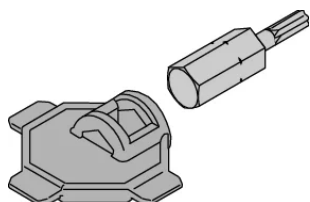

# Strumento di assemblaggio interscala

L'utensile di assemblaggio può essere utilizzato per le viti Torx 8 e per aprire un contenitore interscala.

## CARATTERISTICHE

L'utensile in plastica con punta può essere utilizzato per imbullonare e aprire CassettePRO

## SPECIFICHE

**Tipo:** Strumento di assemblaggio

**Tipo di prodotto:** Attrezzo multiuso

Table 1/1

Codice a catalogo	Funziona con	Quantità nella confezione	Materiale	Famiglia di prodotti	Certificazioni
24820-001	Custodie	1	Poliammide, Acciaio	Interscala	RoHS
24812-650	Cassette	1	Poliammide, Acciaio	CassettePRO	