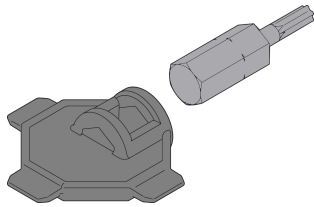

# Strumento di assemblaggio interscala

L'utensile di assemblaggio può essere utilizzato per le viti Torx 8 e per aprire un contenitore interscala.

## CARATTERISTICHE

L'utensile in plastica con punta può essere utilizzato per imbullonare e aprire CassettePRO

## SPECIFICHE

**Tipo:** Strumento di assemblaggio

**Tipo di prodotto:** Attrezzo multiuso

Table 1/1

Codice a catalogo	Funziona con	Quantità nella confezione	Materiale	Famiglia di prodotti	Certificazioni
24820-001	Custodie	1	Poliammide, Acciaio	Interscala	RoHS
24812-650	Cassette	1	Poliammide, Acciaio	CassettePRO	