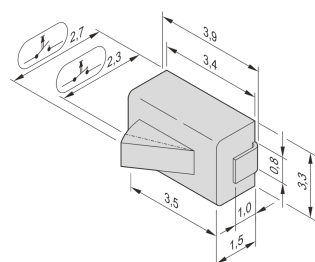

Microinterruttore per modulo portante compatto e pieno formato

Interruttore Mirco per portante AMC. Opzione come più vicino o apripista disponibile.

CARATTERISTICHE

Versione SMD

SPECIFICHE

Tipo di prodotto: Switch