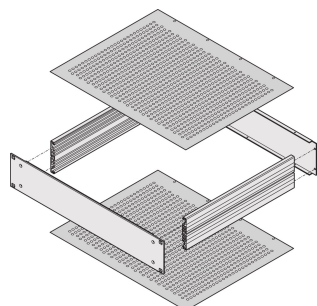

# Piastra di copertura MultipacPRO perforata

Le piastre di copertura perforate chiudono il telaio da 19" sul lato superiore e inferiore. Il diametro del foro è di 4 mm, con un rapporto di perforazione del 58 %.

## CARATTERISTICHE

Le piastre di copertura perforate possono essere utilizzate sia come piastre superiori che come piastre di base; inserite nella struttura di base

Piastra di copertura, perforata, diametro foro 4 mm, rapporto di perforazione 58 %